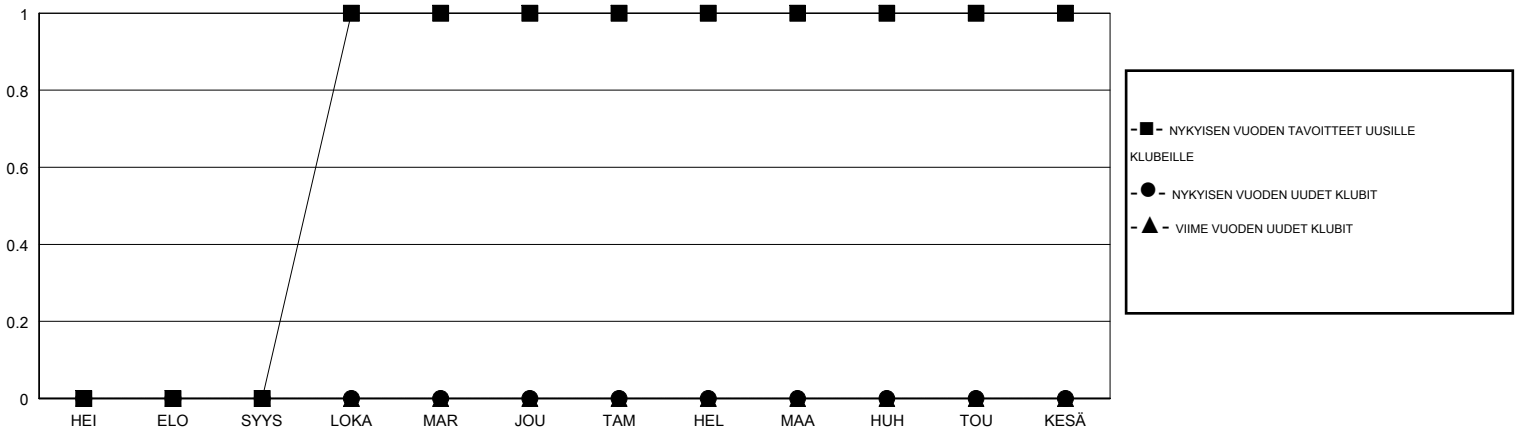

MONTHLY MEMBERSHIP PROGRESS REPORT

District 107 A

Results as of: 10/31/2017

GMT: ANTTI FORSELL

SIJAINI FINLAND

GMT VAALIPIIRI

Klubit				jäsentä			
TULOKSET 2017-2018				TULOKSET 2017-2018			
NELJÄNNES	UUDEN KLUBIN TAVOITE	UUDET KLUBIT	LOPETETUT KLUBIT	NELJÄNNES	JÄSENKASVUN NETTOTAVOITE	TOTEUTUNUT JÄSENKASVU	POISTETUT JÄSENET (mukaan lukien siirrot)
HEI/ELO/SYYS	0	0	1	HEI/ELO/SYYS	10	7	37
LOKA/MAR/JOU	1	0	0	LOKA/MAR/JOU	21	12	17
TAM/HEL/MAA	0	0	0	TAM/HEL/MAA	-5	0	0
HUH/TOU/KESÄ	0	0	0	HUH/TOU/KESÄ	-25	0	0

TAVOITTEET JA UUDET KLUBIT, KUMULATIIVINEN

TAVOITTEET JA JÄSENET, KUMULATIIVINEN

LAKKAUTETUT KLUBIT: 1

14 CLUBS OF 89 LISÄNNYT YHDEN TAI USEAMMAN UUTTA JÄSENTÄ

SUKUPUOLIJAKAUMA

MIES 1,939 (82.51%)
NAINEN 411 (17.49%)