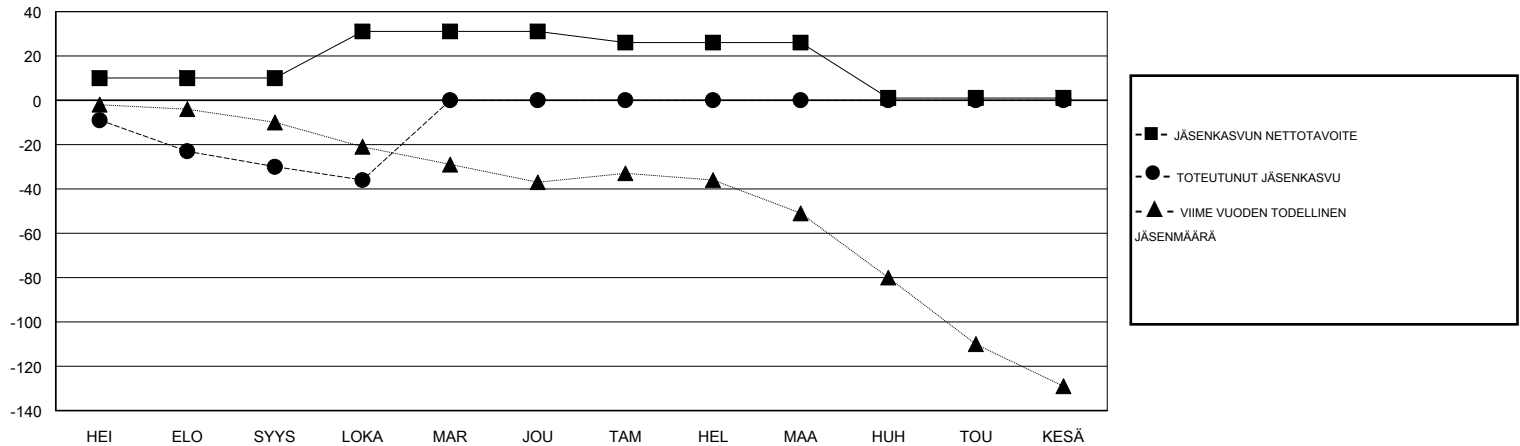

MONTHLY MEMBERSHIP PROGRESS REPORT

District 107 A

Results as of: 10/31/2017

GMT: ANTTI FORSELL

SIJAINI FINLAND

GMT VAALIPIIRI

Klubit				jäsentä			
TULOKSET 2017-2018				TULOKSET 2017-2018			
NELJÄNNES	UUDEN KLUBIN TAVOITE	UUDET KLUBIT	LOPETETUT KLUBIT	NELJÄNNES	JÄSENKASVUN NETTOTAVOITE	TOTEUTUNUT JÄSENKASVU	POISTETUT JÄSENET (mukaan lukien siirrot)
HEI/ELO/SYYS	0	0	1	HEI/ELO/SYYS	10	7	37
LOKA/MAR/JOU	1	0	0	LOKA/MAR/JOU	21	12	17
TAM/HEL/MAA	0	0	0	TAM/HEL/MAA	-5	0	0
HUH/TOU/KESÄ	0	0	0	HUH/TOU/KESÄ	-25	0	0

TAVOITTEET JA UUDET KLUBIT, KUMULATIIVINEN

TAVOITTEET JA JÄSENET, KUMULATIIVINEN

LAKKAUTETUT KLUBIT: 1

14 CLUBS OF 89 LISÄNNYT YHDEN TAI USEAMMAN UUTTA JÄSENTÄ

SUKUPUOLIJAKAUMA

MIES 1,939 (82.51%)
NAINEN 411 (17.49%)